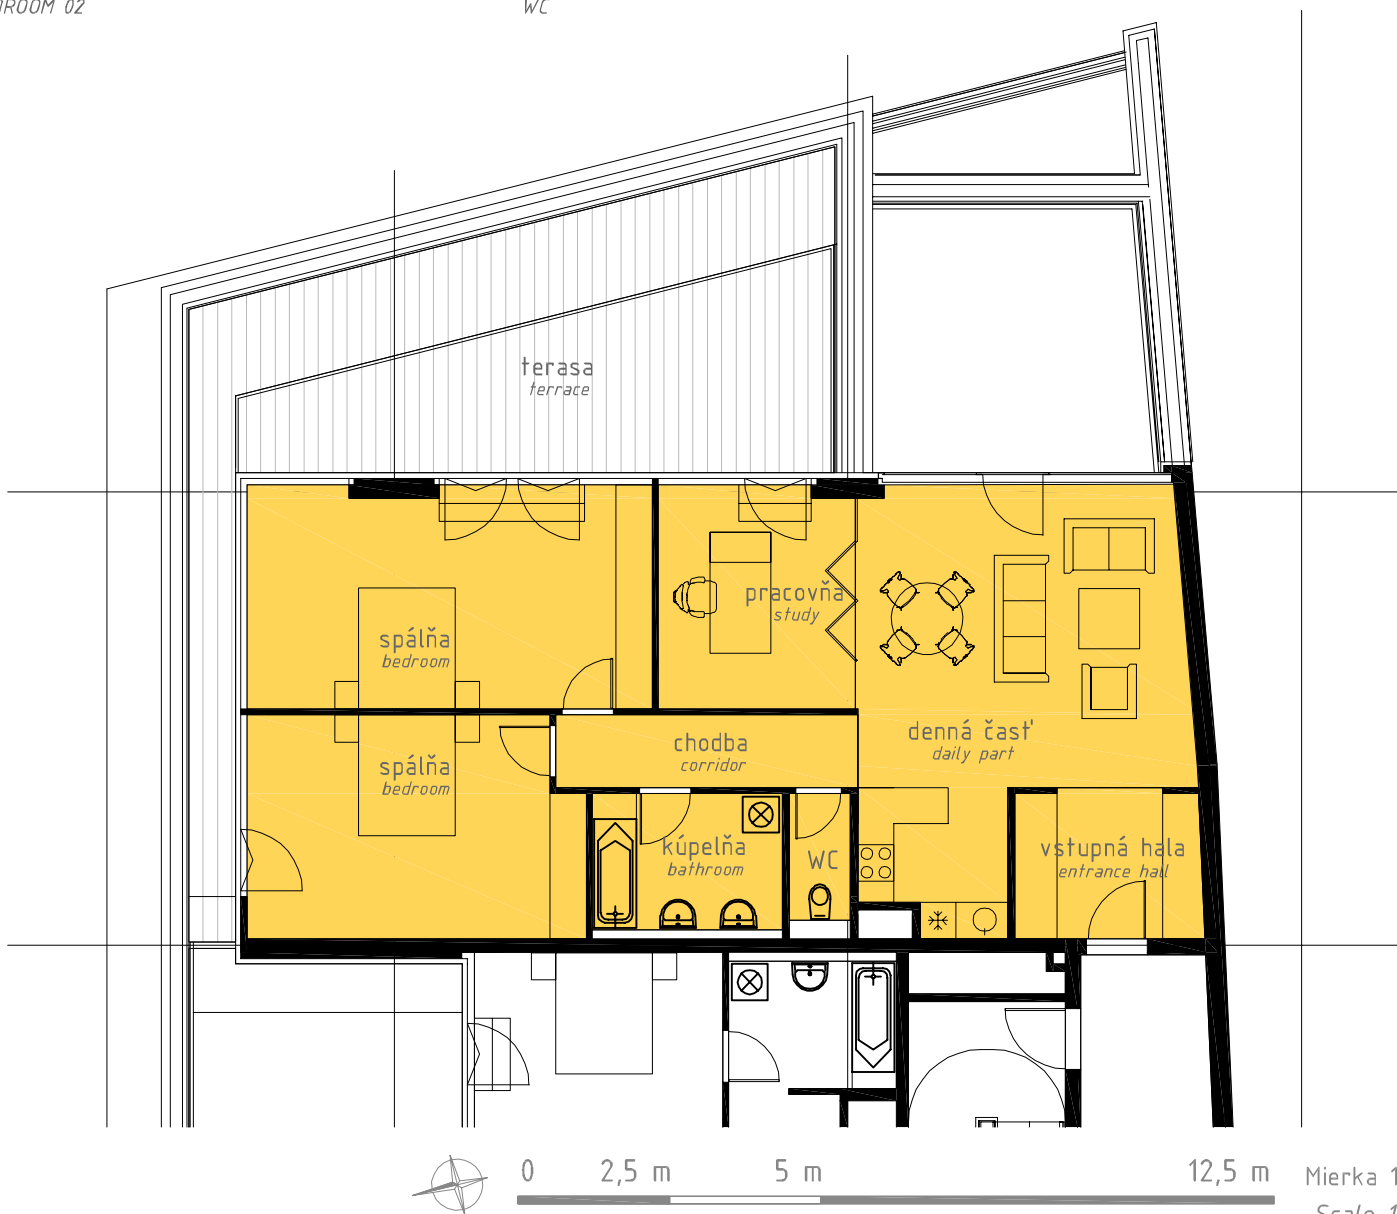

PESCAN development

APARTMÁN 05.10

	m ² / sqm		m ² / sqm		m ² / sqm
VSTUPNÁ HALA ENTRANCE HALL	7,59	PRACOVŇA STUDY	12,01	ČISTÁ PLOCHA NET AREA	111,98
DENNÁ ČASŤ DAILY PART	32,84	CHODBA CORRIDOR	5,99	CELKOVÁ PLOCHA TOTAL AREA	116,48
SPÁLŇA 01 BEDROOM 01	19,94	KÚPEĽŇA BATHROOM	7,07	TERASA TERRACE	45,18
SPÁLŇA 02 BEDROOM 02	24,44	WC	2,10		

0 2,5 m 5 m 12,5 m

Mierka 1:125

Scale 1:125

Uvedené rozmery sú predbežné a nemusia sa zhodovať s realizačným projektom. V celkovej ploche bytu je započítaná plocha vnútorných priečok.
The dimensions shown on this plane are approximate only. Total area includes partition walls.