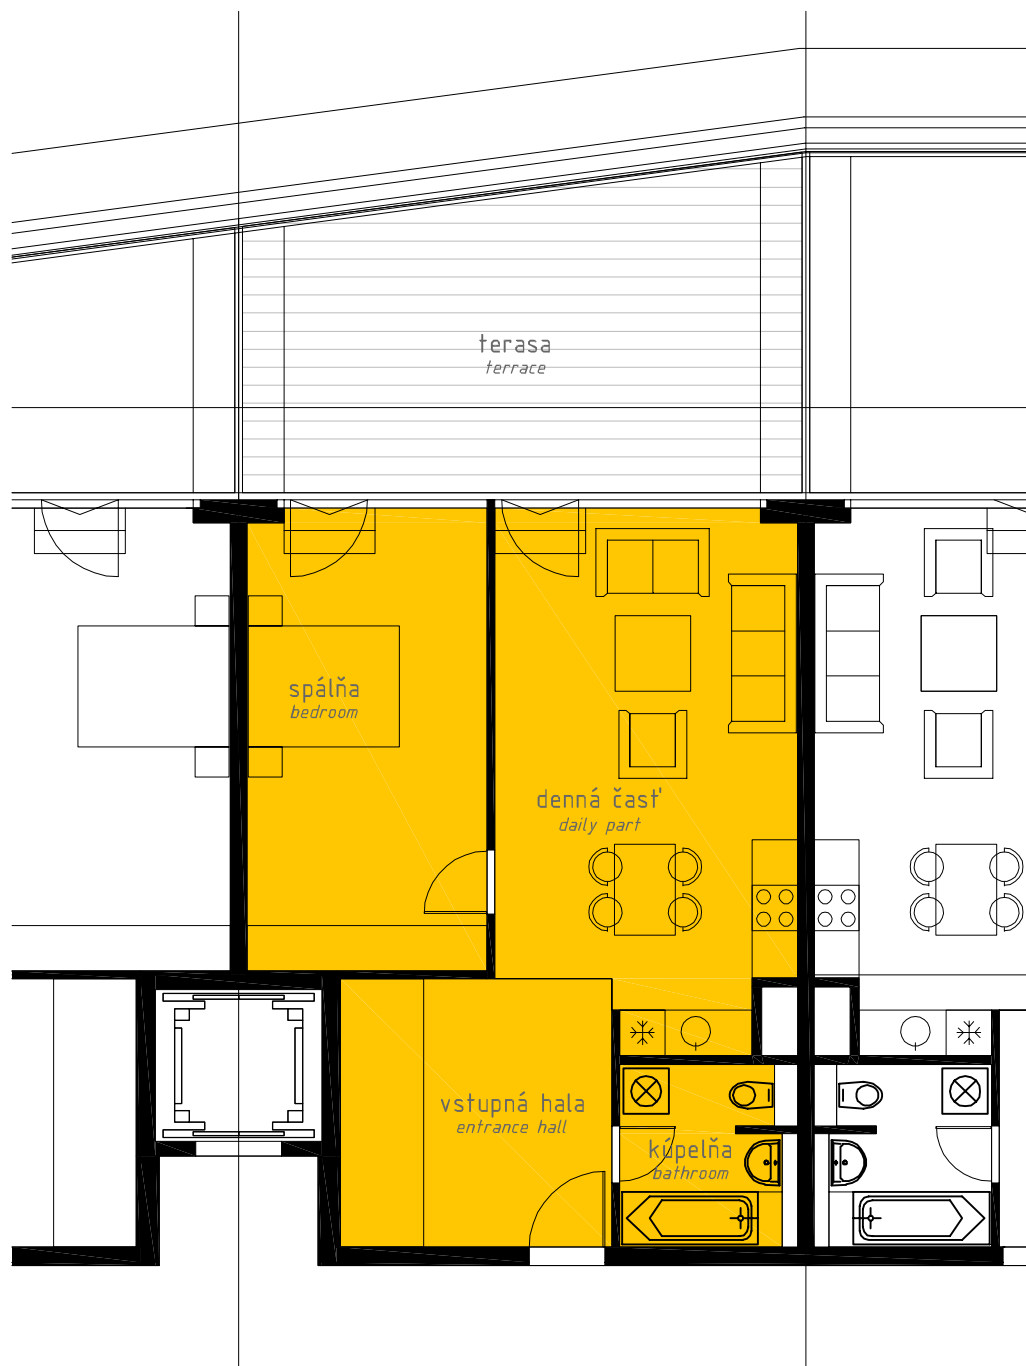

PESCAN  
development

APARTMÁN 05.07

m<sup>2</sup>/ sqm

VSTUPNÁ HALA 12,74  
ENTRANCE HALL

DENNÁ ČASŤ 26,62  
DAILY PART

SPÁLŇA 19,38  
BEDROOM

KÚPEĽŇA 5,04  
BATHROOM

ČISTÁ PLOCHA 63,78  
NET AREA

CELKOVÁ PLOCHA 65,75  
TOTAL AREA

TERASA 28,58  
TERRACE

0 2 m 4 m

10 m Mierka 1:100

Scale 1:100

Uvedené rozmery sú predbežné a nemusia sa zhodovať s realizačným projektom. V celkovej ploche bytu je započítaná plocha vnútorných priečok.  
The dimensions shown on this plane are approximate only. Total area includes partition walls.