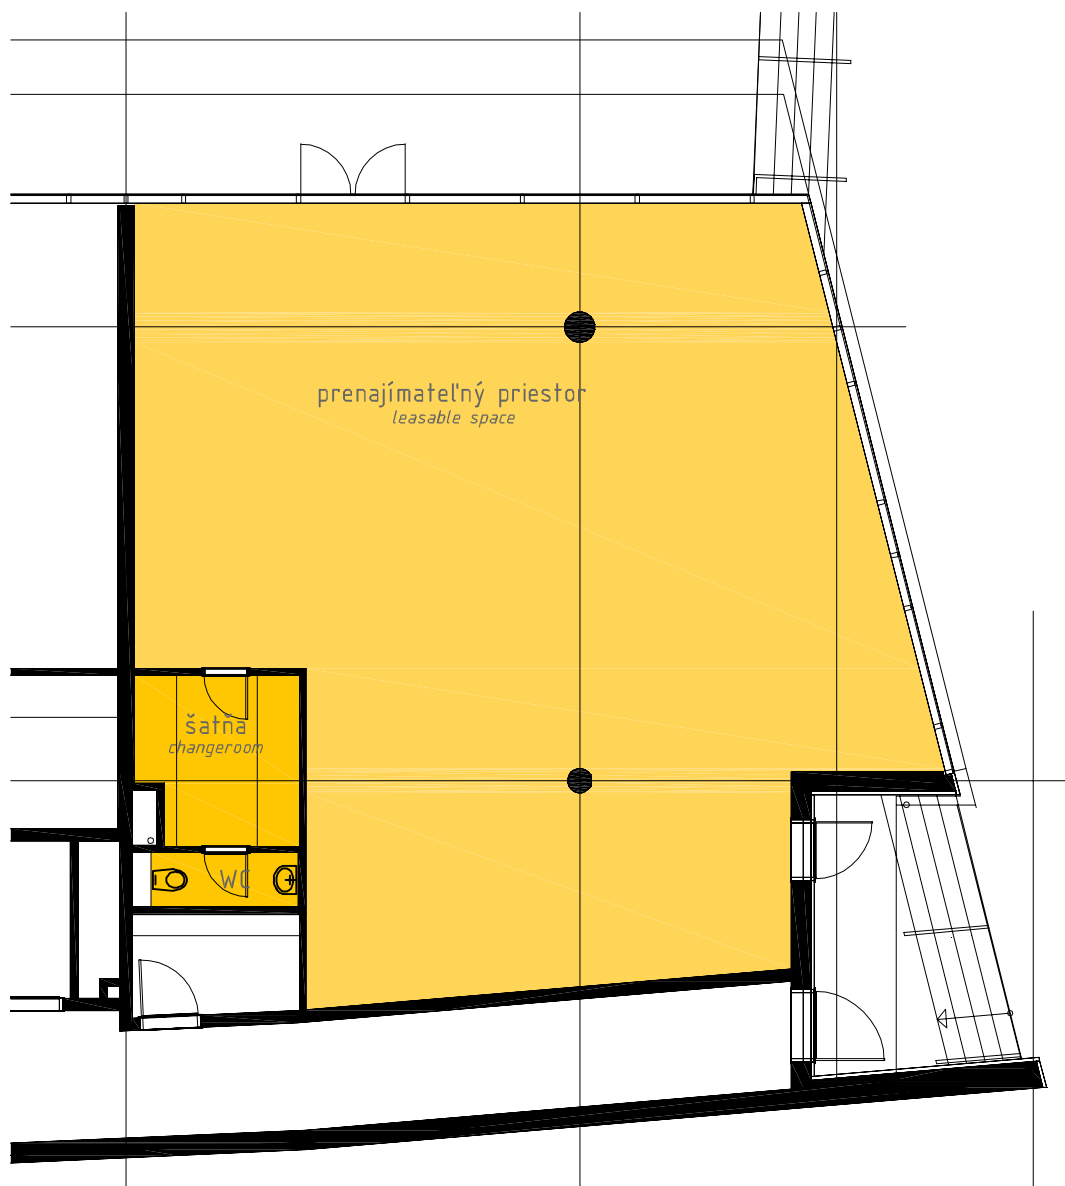

PESCAN
development

PRENAJÍMATEĽNÝ PRIESTOR 01.07

	m ² / sqm
PRENAJÍMATEĽNÝ RIESTOR ENTRANCE HALL	138,01
WC	2,19
WC	
ŠATŇA CHANGEROOM	7,02

ČISTÁ PLOCHA NET AREA	147,22
CELKOVÁ PLOCHA TOTAL AREA	149,56

0 2,5 m 5 m 12,5 m

Mierka 1:125

Scale 1:125

Uvedené rozmery sú predbežné a nemusia sa zhodovať s realizačným projektom. V celkovej ploche je započítaná plocha vnútorných priečok.
The dimensions shown on this plane are approximate only. Total area includes partition walls.