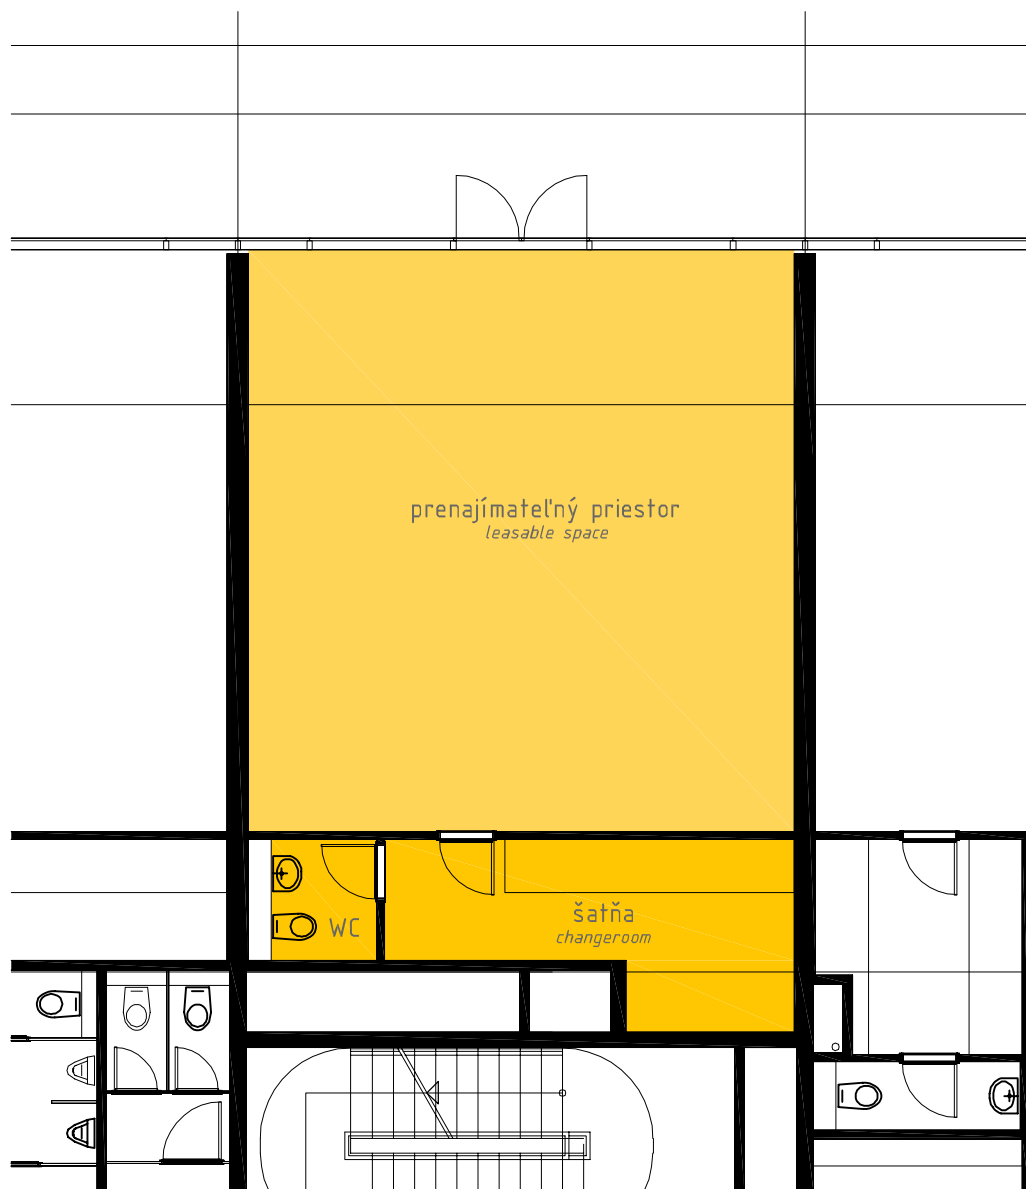

PESCAN
development

PRENAJÍMATEĽNÝ PRIESTOR 01.06

m²/ sqm

PRENAJÍMATEĽNÝ PRIESTOR 55,38
ENTRANCE HALL

WC 2,24
WC

ŠATŇA 10,79
CHANGEROOM

ČISTÁ PLOCHA 68,41
NET AREA

CELKOVÁ PLOCHA 69,98
TOTAL AREA

0 2 m 4 m 10 m

Mierka 1:100

Scale 1:100

Uvedené rozmery sú predbežné a nemusia sa zhodovať s realizačným projektom. V celkovej ploche je započítaná plocha vnútorných priečok.
The dimensions shown on this plane are approximate only. Total area includes partition walls.