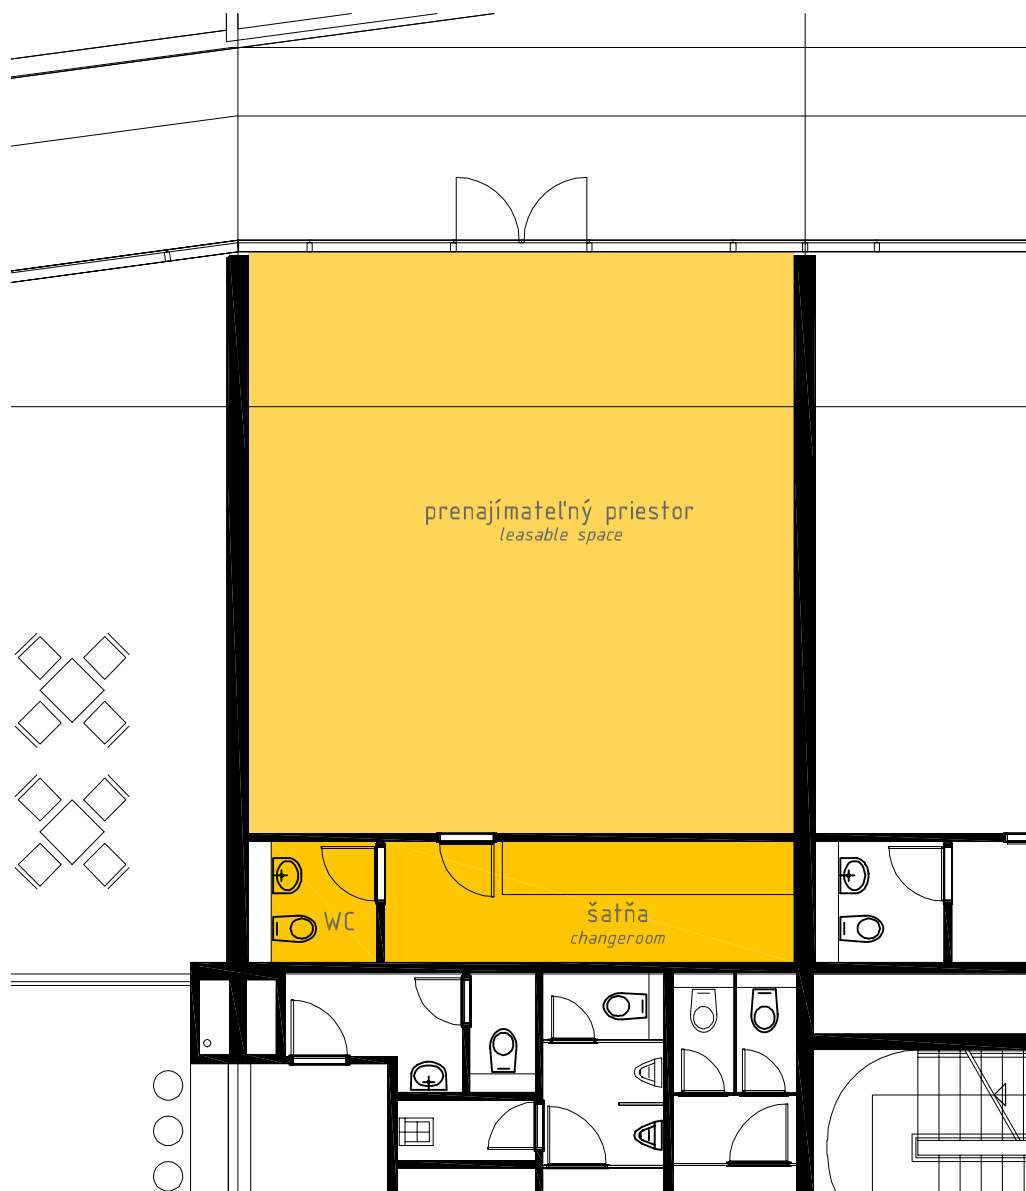

PESCAN
development

PRENAJÍMATEĽNÝ PRIESTOR 01.05

m² / sqm

PRENAJÍMATEĽNÝ PRIESTOR 55,38
ENTRANCE HALL

WC 2,24
WC

ŠATŇA 8,67
CHANGEROOM

ČISTÁ PLOCHA 66,29
NET AREA

CELKOVÁ PLOCHA 67,86
TOTAL AREA

0 2 m 4 m 10 m

Mierka 1:100

Scale 1:100

Uvedené rozmery sú predbežné a nemusia sa zhodovať s realizačným projektom. V celkovej ploche je započítaná plocha vnútorných priečok.
The dimensions shown on this plane are approximate only. Total area includes partition walls.