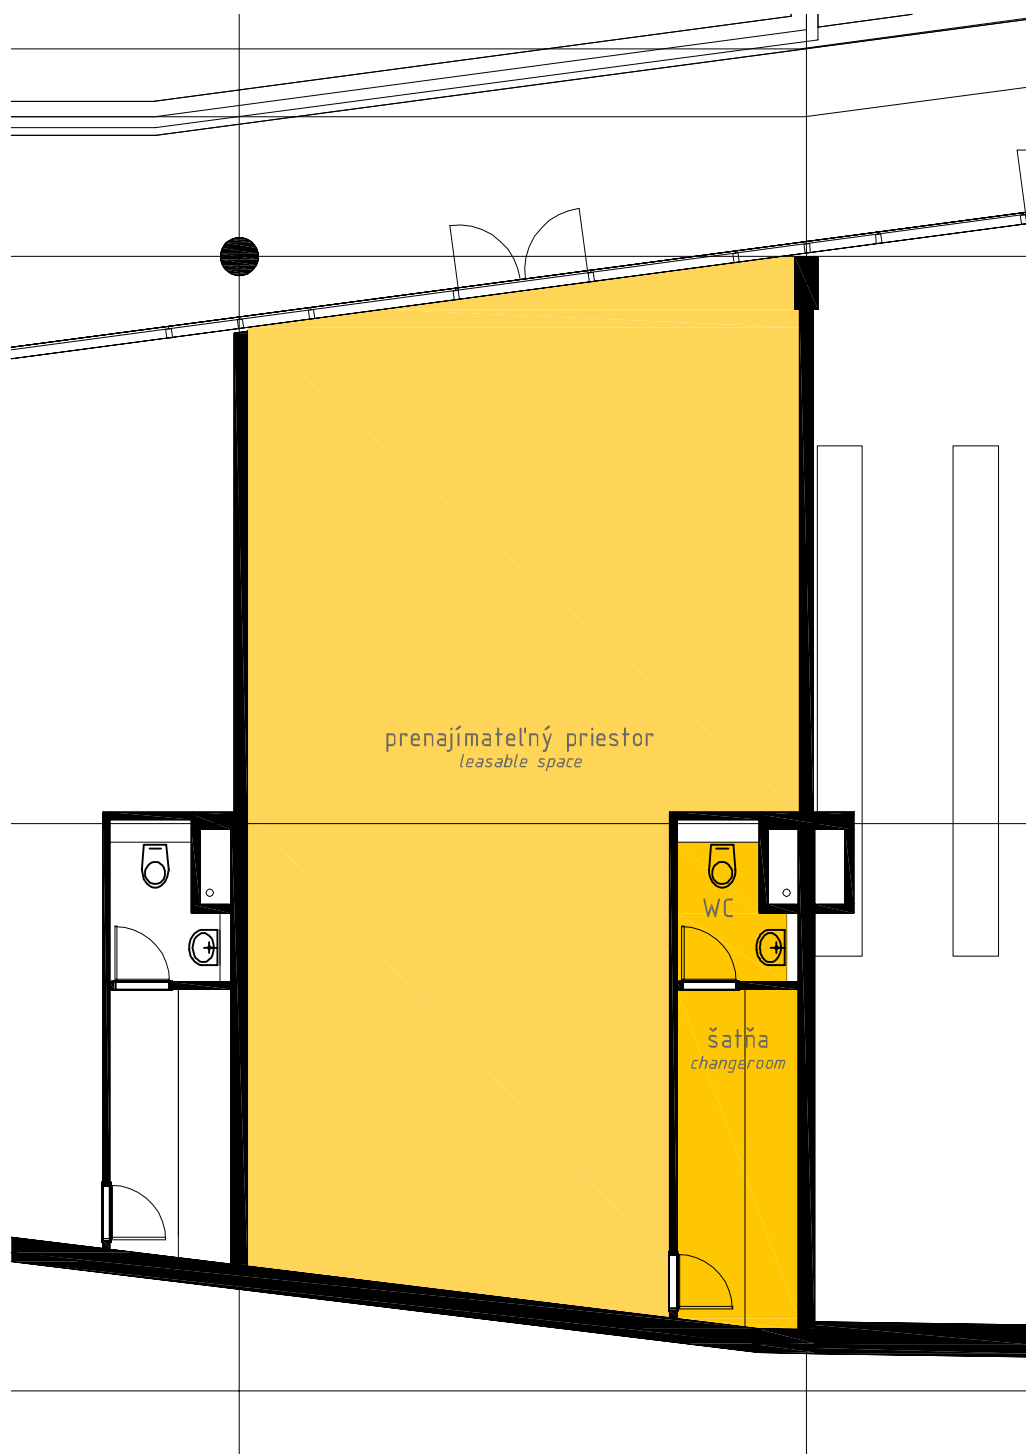

PESCAN
development

PRENAJÍMATEĽNÝ PRIESTOR 01.03

m² / sqm

PRENAJÍMATEĽNÝ PRIESTOR 85,50
ENTRANCE HALL

WC 2,25
WC

ŠATŇA 7,11
CHANGEROOM

ČISTÁ PLOCHA 94,86
NET AREA

CELKOVÁ PLOCHA 96,54
TOTAL AREA

0 2 m 4 m 10 m

Mierka 1:100

Scale 1:100

Uvedené rozmery sú predbežné a nemusia sa zhodovať s realizačným projektom. V celkovej ploche je započítaná plocha vnútorných priečok.
The dimensions shown on this plane are approximate only. Total area includes partition walls.