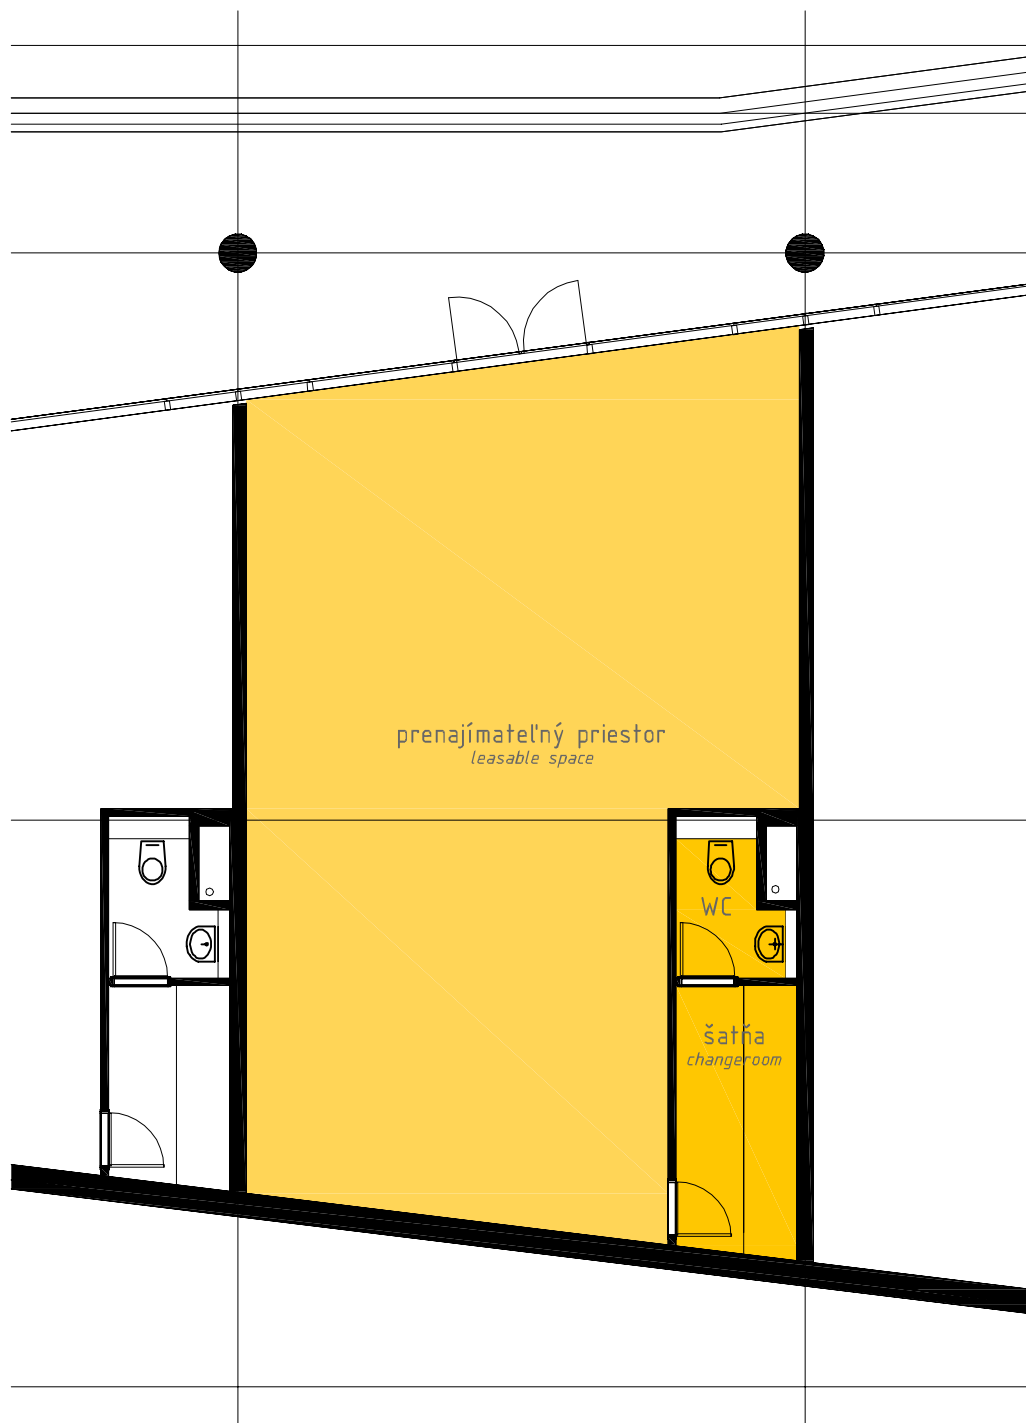

PESCAN
development

PRENAJÍMATELNÝ PRIESTOR 01.02

	m ² / sqm
PRENAJÍMATELNÝ PRIESTOR ENTRANCE HALL	73,26
WC WC	2,25
ŠATŇA CHANGEROOM	5,66
ČISTÁ PLOCHA NET AREA	81,17
CELKOVÁ PLOCHA TOTAL AREA	82,74

0 2 m 4 m 10 m

Mierka 1:100

Scale 1:100

Uvedené rozmery sú predbežné a nemusia sa zhodovať s realizačným projektom. V celkovej ploche je započítaná plocha vnútorných priečok.
The dimensions shown on this plane are approximate only. Total area includes partition walls.