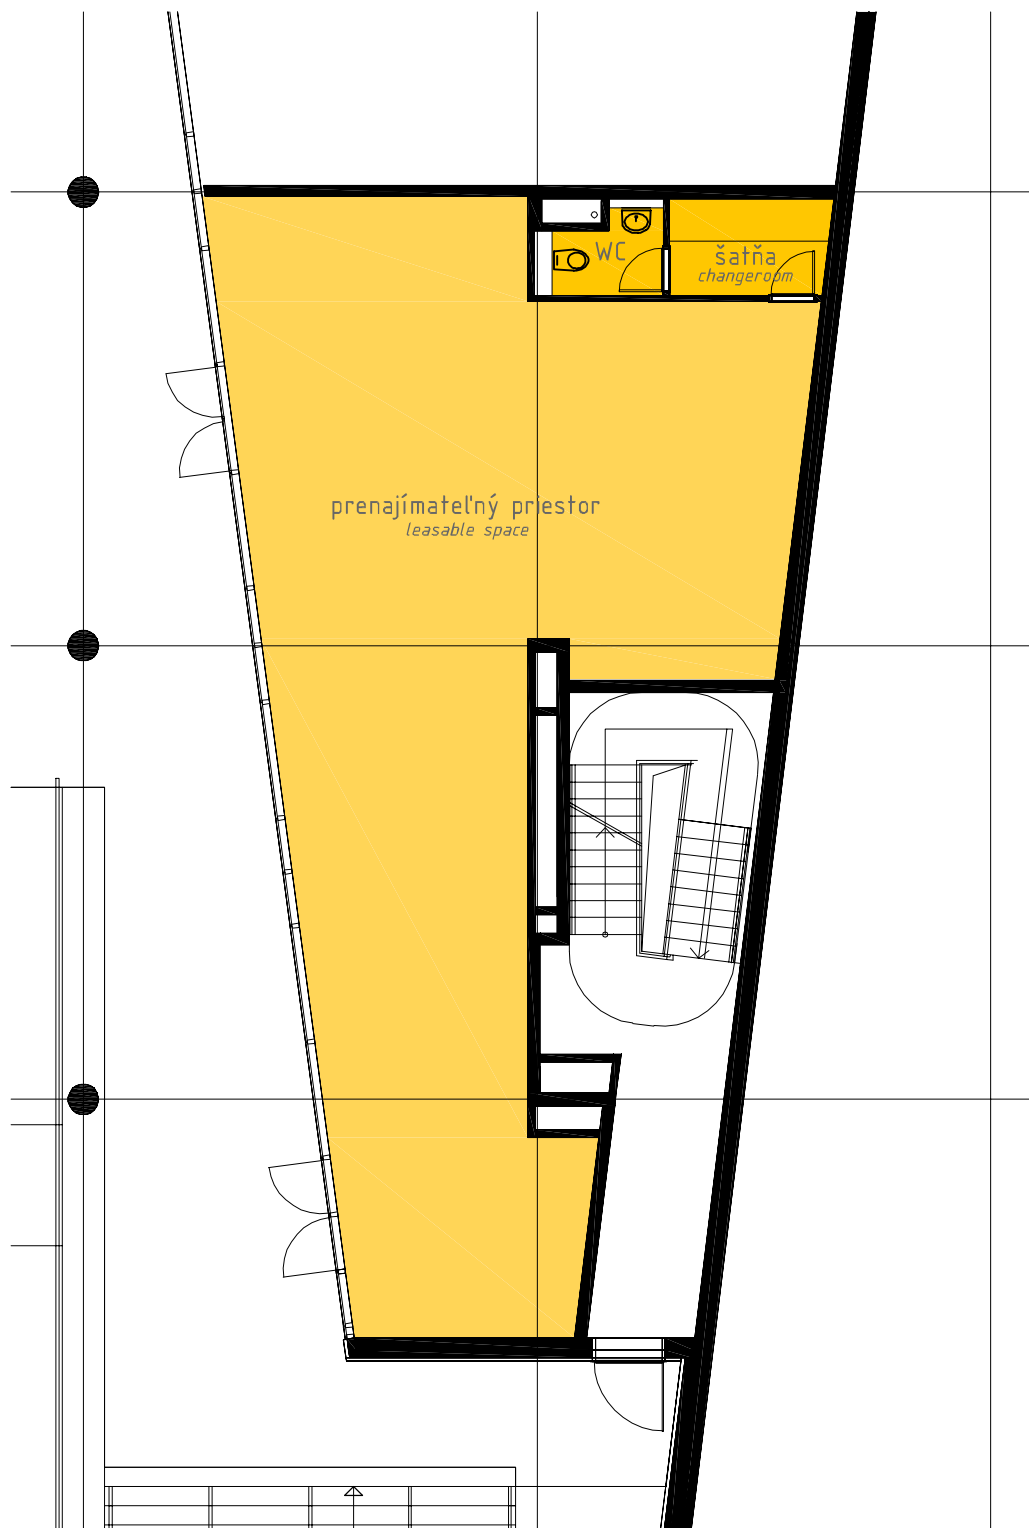

PESCAN
development

PRENAJÍMATEĽNÝ PRIESTOR 01.01

m²/ sqm

PRENAJÍMATEĽNÝ PRIESTOR 108,16
ENTRANCE HALL

WC 2,22
WC

ŠATŇA 4,19
CHANGEROOM

ČISTÁ PLOCHA 114,57
NET AREA

CELKOVÁ PLOCHA 116,44
TOTAL AREA

0 2,5 m 5 m 12,5 m

Mierka 1:125

Scale 1:125

Uvedené rozmery sú predbežné a nemusia sa zhodovať s realizačným projektom. V celkovej ploche je započítaná plocha vnútorných priečok.
The dimensions shown on this plane are approximate only. Total area includes partition walls.